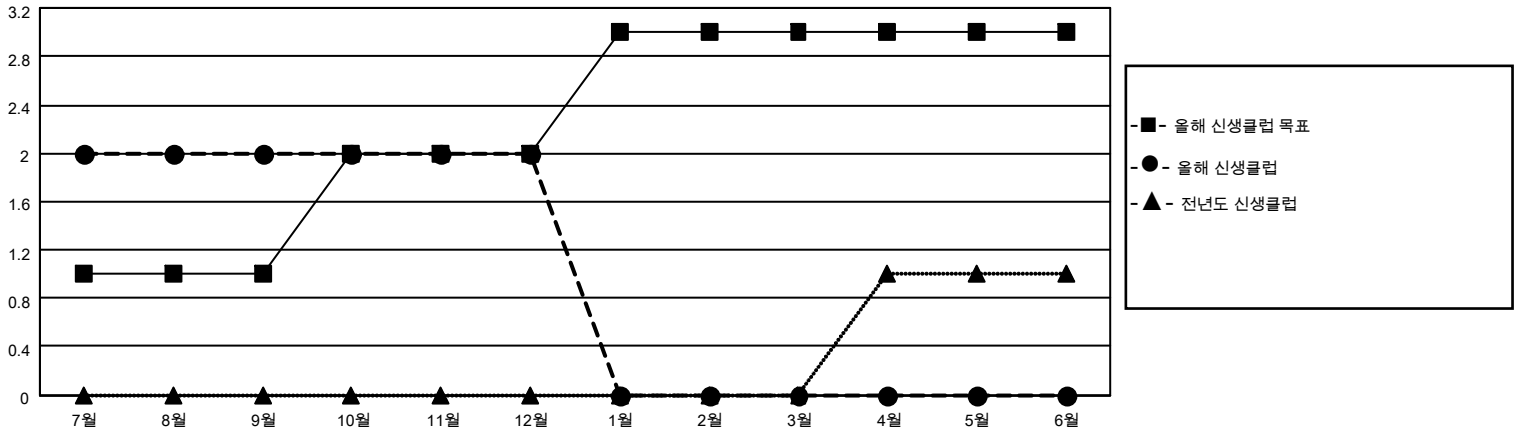

MONTHLY MEMBERSHIP PROGRESS REPORT

장소 REPUBLIC OF KOREA

District 356 D

Results as of: 12/31/2021

클럽			
결과- 2021-2022			
사분기	신생클럽 목표	신생클럽	해산된 클럽
7월/8월/9월	1	2	0
10월/11월/12월	1	0	0
1월/2월/3월	1	0	0
4월/5월/6월	0	0	0

회원 1인당			
결과- 2021-2022			
사분기	회원 순증가 목표	실제 회원증강	실제 퇴회 회원 수(전출입 포함)
7월/8월/9월	120	190	81
10월/11월/12월	140	51	94
1월/2월/3월	120	0	0
4월/5월/6월	100	0	0

목표 및 누적 신생클럽 수

목표 및 누적 회원수

해산된 클럽: 0	1명 이상의 신입회원을 등록한 55 CLUBS OF 107	<p style="text-align: center;"><u>성별 분포</u></p> <p>남성 3,041 (81.44%)</p> <p>여성 693 (18.56%)</p> <p>NON BINARY 0 (0.00%)</p> <p>PREFER NOT TO ANSWER 0 (0.00%)</p>										
<table border="1" style="width: 100%; border-collapse: collapse;"> <thead> <tr> <th colspan="2" style="text-align: left;">퇴회회원</th> </tr> </thead> <tbody> <tr> <td>작고</td> <td style="text-align: right;">9</td> </tr> <tr> <td>클럽해산</td> <td style="text-align: right;">0</td> </tr> <tr> <td>기타</td> <td style="text-align: right;">166</td> </tr> <tr> <td>합계</td> <td style="text-align: right;">175</td> </tr> </tbody> </table>	퇴회회원		작고	9	클럽해산	0	기타	166	합계	175	<p style="color: blue; text-decoration: underline;">누적 회원 데이터를 확인하시려면 여기에 클릭하십시오.</p>	<p>가족 단위 회원 총수 256</p> <p>회비 절반을 지불하는 가족회원 134</p>
퇴회회원												
작고	9											
클럽해산	0											
기타	166											
합계	175											