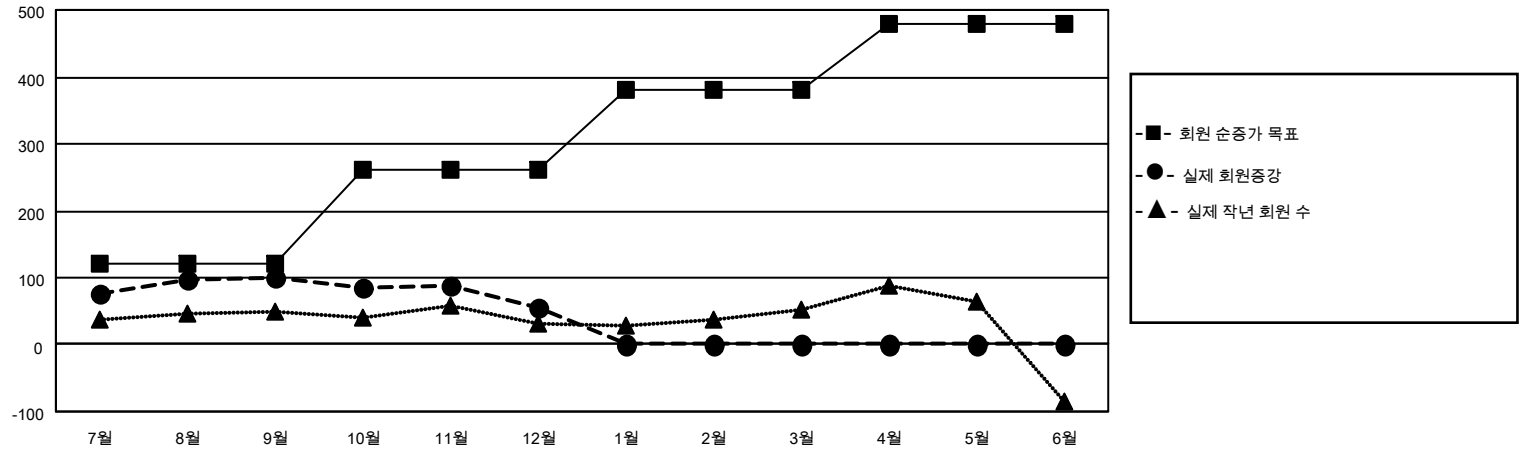

MONTHLY MEMBERSHIP PROGRESS REPORT

장소 REPUBLIC OF KOREA

District 356 D

Results as of: 12/31/2021

클럽			
결과- 2021-2022			
사분기	신생클럽 목표	신생클럽	해산된 클럽
7월/8월/9월	1	2	0
10월/11월/12월	1	0	0
1월/2월/3월	1	0	0
4월/5월/6월	0	0	0

회원 1인당			
결과- 2021-2022			
사분기	회원 순증가 목표	실제 회원증강	실제 퇴회 회원 수(전출입 포함)
7월/8월/9월	120	190	81
10월/11월/12월	140	51	94
1월/2월/3월	120	0	0
4월/5월/6월	100	0	0

목표 및 누적 신생클럽 수

목표 및 누적 회원수

해산된 클럽: 0	1명 이상의 신입회원을 등록한 55 CLUBS OF 107	<p style="text-align: center;"><u>성별 분포</u></p> <p>남성 3,041 (81.44%)</p> <p>여성 693 (18.56%)</p> <p>NON BINARY 0 (0.00%)</p> <p>PREFER NOT TO ANSWER 0 (0.00%)</p>										
<table border="1" style="width: 100%; border-collapse: collapse;"> <thead> <tr> <th colspan="2" style="text-align: left;">퇴회회원</th> </tr> </thead> <tbody> <tr> <td>작고</td> <td style="text-align: right;">9</td> </tr> <tr> <td>클럽해산</td> <td style="text-align: right;">0</td> </tr> <tr> <td>기타</td> <td style="text-align: right;">166</td> </tr> <tr> <td>합계</td> <td style="text-align: right;">175</td> </tr> </tbody> </table>	퇴회회원		작고	9	클럽해산	0	기타	166	합계	175	<p style="color: blue; text-decoration: underline;">누적 회원 데이터를 확인하시려면 여기에 클릭하십시오.</p>	<p>가족 단위 회원 총수 256</p> <p>회비 절반을 지불하는 가족회원 134</p>
퇴회회원												
작고	9											
클럽해산	0											
기타	166											
합계	175											